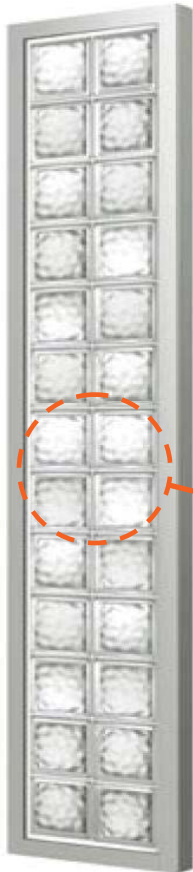

# 戸建て住宅用(アパート含む) (木造建築用防火戸)

識別ラベル

## 新日軽住宅建材商品の対象になる防火戸

- ①ー1はめ殺し窓(ガラスブロックパネル入り)(EB-9111)
- ②上げ下げ内蔵引き戸(通風タイプ)(EB-9112)
- ③プロジェクト窓(幅寸法が85cmを超える突き出し窓)(EB-9116)

商品名称: アルプラス・アリッツ ガラスブロック窓  
販売開始: 平成17年5月

ガラスの代わりにガラスブロックを入れたもの。

ガラスブロック

名称	製品記号			
	クラスK3	クラスK4	アリッツPG	アリッツSG
製品(本体)	●3WF0000	●4WF0000	●5WF0000	対象商品無し
防火部品箱	ZF3WF8G ZF3WF20G		ZF5WF8G ZF5WF20G	