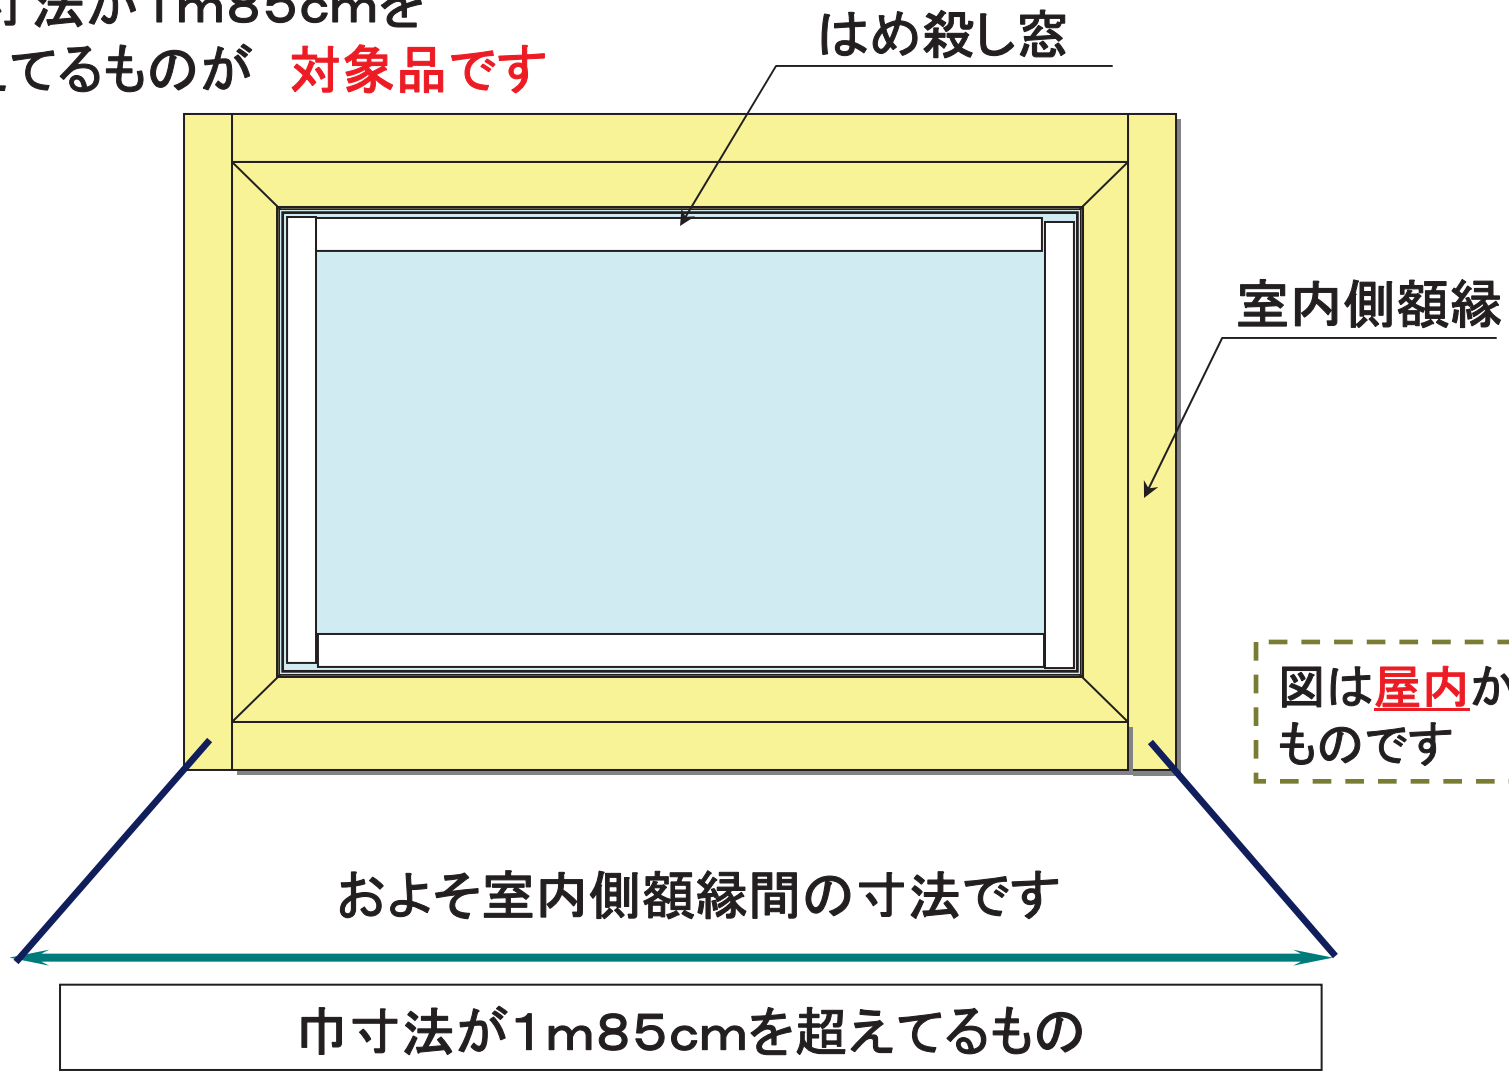

①-2 FIX窓の幅寸法

対象：平成16年12月以降

※巾寸法が1m85cmを
超えてるものが **対象品**です