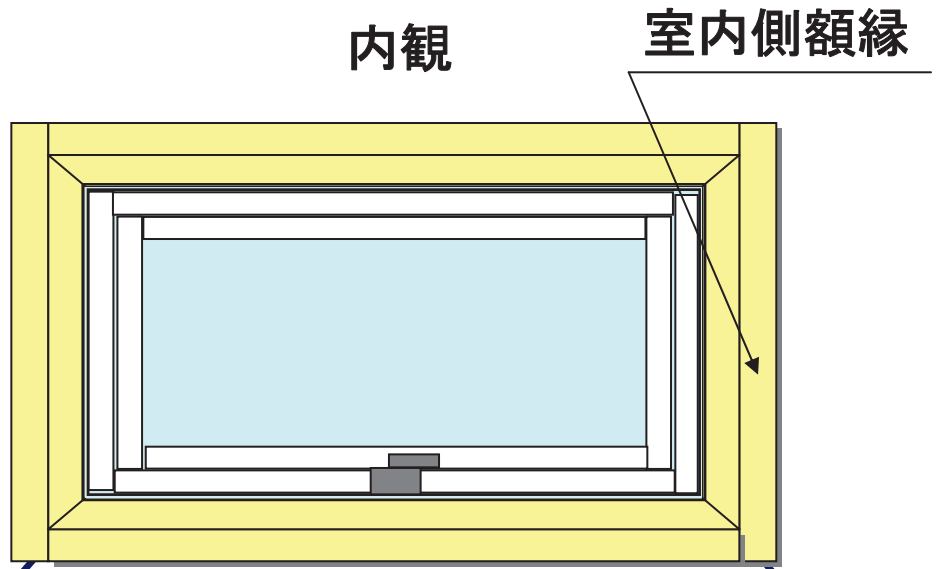

# ③ デザイン突き出し窓(戸建て住宅用)

EB-9116

※巾寸法が85cmを超えていて網入りガラスが組み込まれた突き出し窓が**対象品**です

商品名称: デザイン突き出し窓  
発売開始: 平成18年5月

注) ●には、色記号が入ります

製品記号
●3WN114(B・F)
●3WN119(B・F)

およそ室内側額縁間の寸法です

巾寸法が85cmを超えてるもの