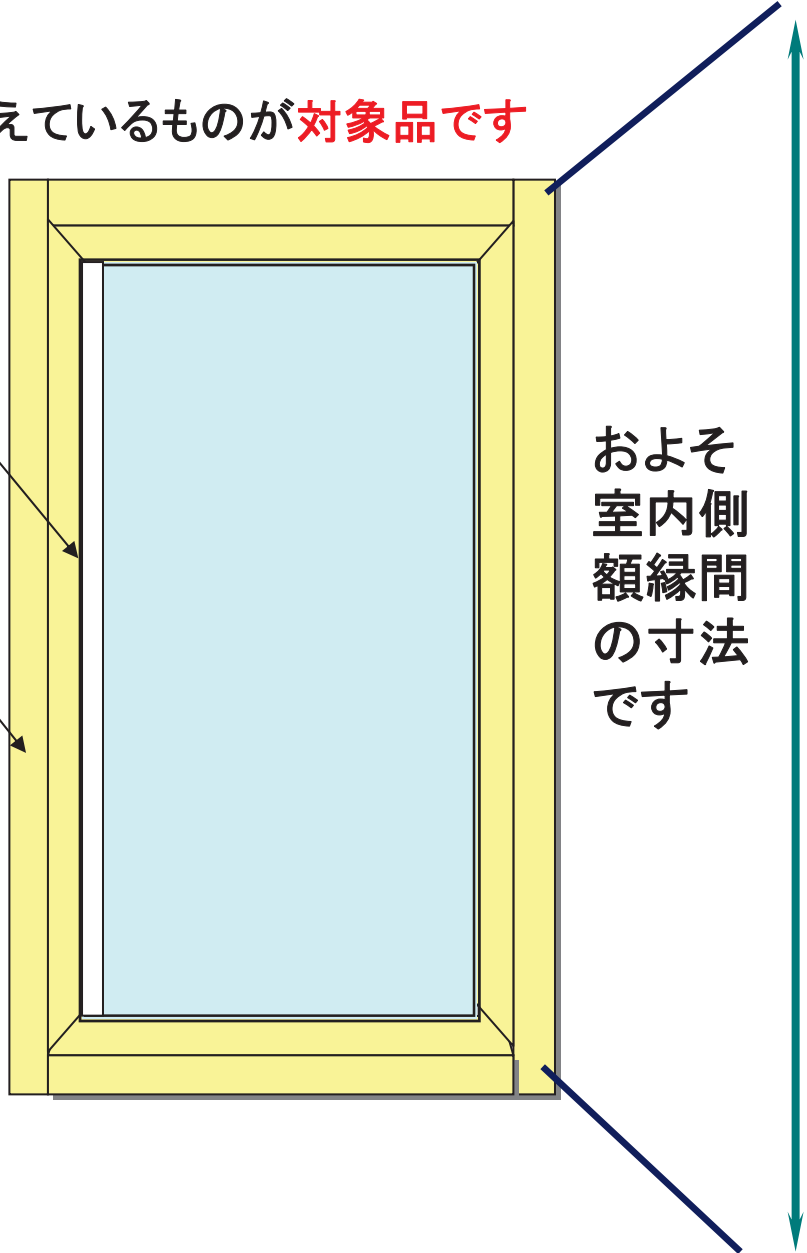

# ①-2 FIX窓の幅寸法

対象：平成16年12月以降

※巾寸法が1m85cmを  
超えてるものが **対象品**です

# ①-3 FIX窓の高さ寸法

※高さ寸法が2m30cmを超えているものが対象品です

対象：平成16年12月以降

サッシ  
室内側額縁

およそ室内側額縁間の寸法です

高さ寸法が2m30cmを超えているもの

図は屋内から見たものです