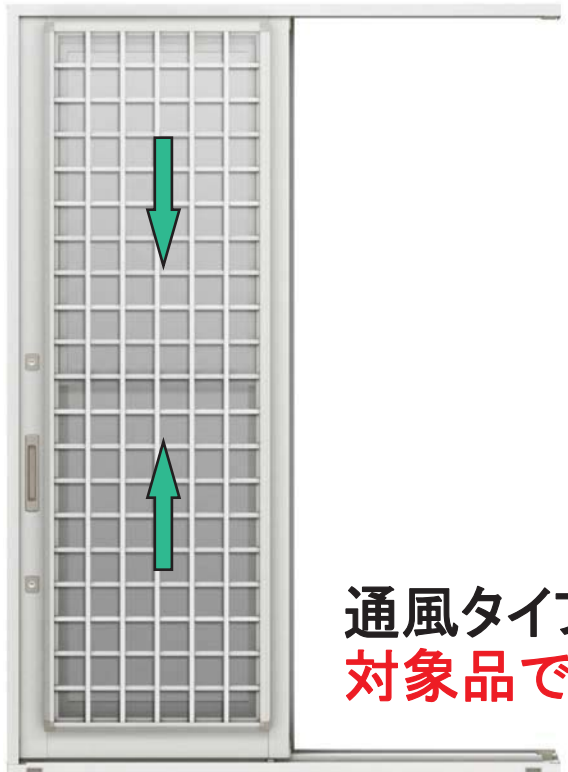

# 戸建て住宅用(アパート含む) (木造建築用防火戸)

識別ラベル

# ①-3 FIX窓の高さ寸法

※高さ寸法が2m30cmを超えているものが対象品です

対象：平成16年12月以降

サッシ  
室内側額縁

およそ室内側額縁間の寸法です

高さ寸法が2m30cmを超えているもの

図は屋内から見たものです

# ② 上げ下げ内蔵引き戸（戸建て住宅用）

EB-9112

商品名称： 多目的通風片引き戸  
発売開始： 平成19年4月

多目的片引き戸は  
対象外です

開閉機種	製品記号
製品(枠・障子)	●ELG○○○○(R,L)
製品(エアパスユニット)	●ELT○○○○(R,L)
防火部品箱	●ZFELT8

注) ●には、色記号が入ります

引き戸の戸  
の中に上下  
に開閉できる  
窓を設置して  
いるもの。